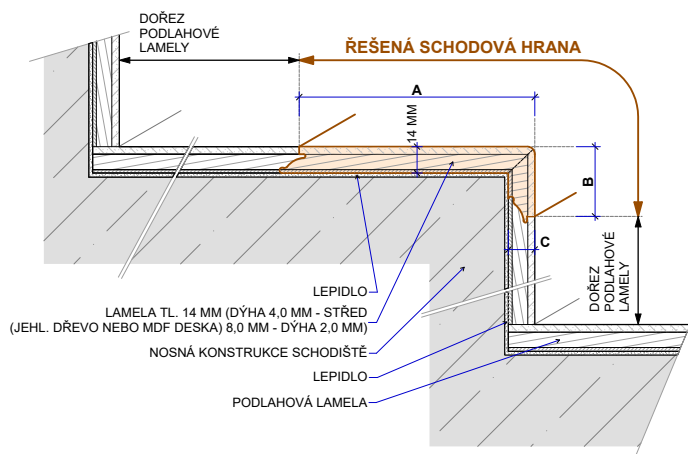

3-VRSTVÉ TYP C