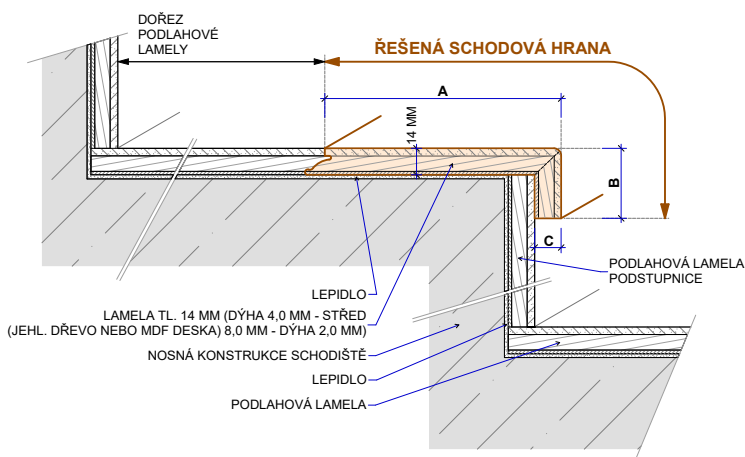

3-VRSTVÉ TYP D