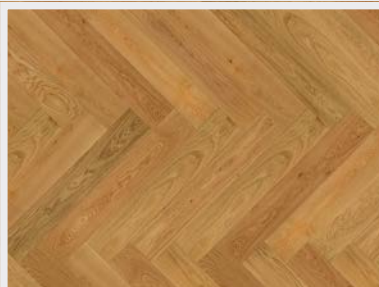

Dub Natur
matný lak, velmi lehký kartáč

Důležité upozornění: Při výběru podlah z ručních vzorníků nebo ze stojanů, mohou zejména dřevěné podlahy vykazovat větší rozptyl barevnosti a větší rozsah přirozených vad dřevin než odpovídá malému vzorku podlahy. Dřevo je přírodní materiál a každá podlahová lamela je neopakovatelný originál. Vzorky a fotografie jsou díky své limitované velikosti pouze ilustrativní a tedy nezávazné pro objednávky, protože nemohou postihnout veškeré znaky dřeva (barevné a strukturální rozdíly), které dané třídění může obsahovat; nejedná se tedy o vzorky ve smyslu § 2096 občanského zákoníku.