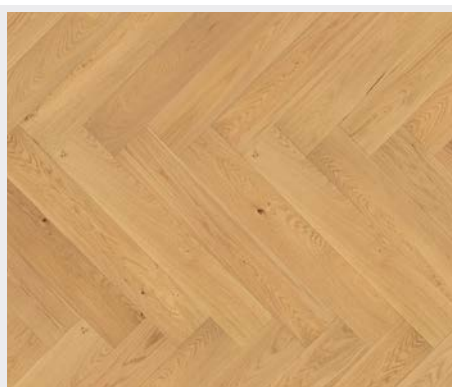

TŘÍDĚNÍ DUBU – HERRINGBONE

Natur, minimum suků

Třídění NATUR nabízí stylovou a elegantní rybinu z čistého pečlivě vyříděného dubu s občasným výskytem malých suků. Lamely mají krásné kombinace odstínů barev, typicky malá očka a takřka žádnou bělu.