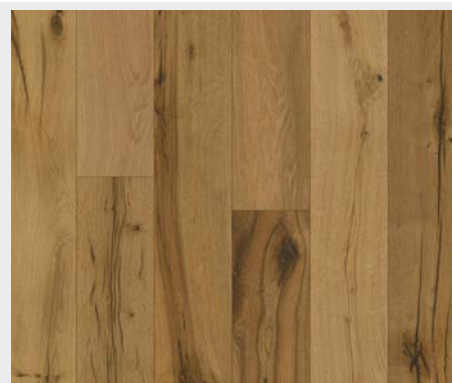

Rustik

Třídění RUSTIK zajišťuje výrazně rustikální třídění s živou strukturou dřeva s výraznými tmavě tmelenými sukami a trhlinami. Okrajová běla a větší barevné variace jsou také přípustné – dodávají tak podlaze dynamický vzhled, ve kterém lze vidět nádherné markanty přírodního dubu.