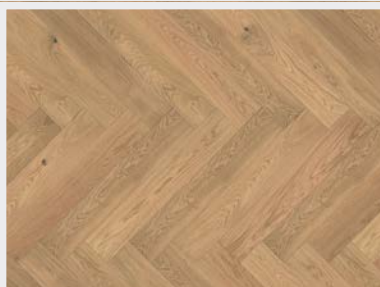

Dub Natur
bílý oxidativní olej, velmi lehký kartáč