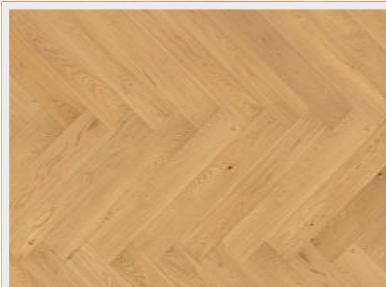

CASTLE HERRINGBONE

Dub Natur
oxidativní olej, velmi lehký kartáč