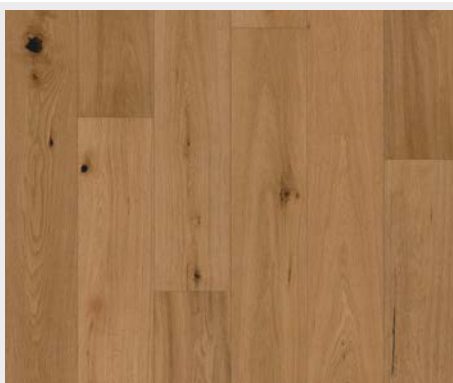

### TŘÍDĚNÍ DUBU – PRKNO

**Natur, bez suků**

Třídění NATUR zajišťuje čisté a výběrové dubové dřevo v mnoha krásných kombinacích odstínů barev. Třídění je výjimečně nulovým výskytem suků. Jsou zde pouze očka typické pro dub, lamely jsou takřka bez běle.